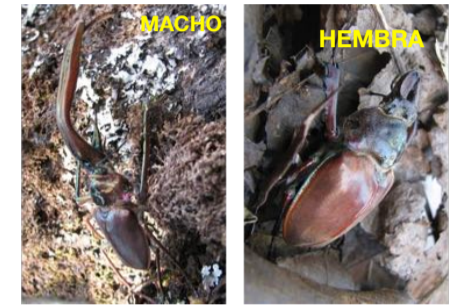

INSECTOS TÍPICOS DEL BOSQUE TEMPLADO - PARQUE KATALAPI

GRILLO ROJO
(*Cratomelus armatus*)

PALOTE
(*Bacunculus spp.*)

CHALILO, TRINTARO
(*Porotermes quadricollis*)

CHINCHE DEL BOSQUE
(*Planois gayi*)

TANQUECITO
(*Erichius caelatus*)

SILFA
(*Oxelytrum biguttatum*)

ESCARABAJO CARROÑERO
(*Oxelytrum lineatocolle*)

CIERVO VOLANTE O CANTABRIA
(*Chiasognathus grantii*)

BORRACHITO
(*Apterodorcus bacchus*)

CHAROL
(*Streptocerus speciosus*)

PINOCHO
(*Homocopris torulosus*)